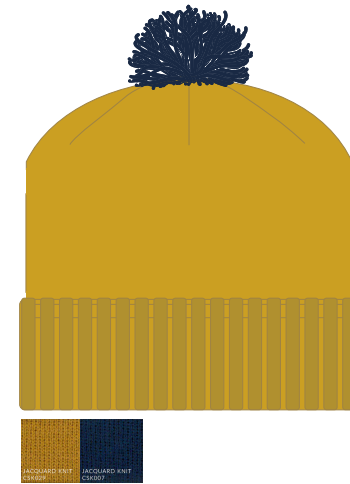

## THREAD COLORS:

AVAILABLE THREAD COLORS (PAGE 3)

-  BLACK
-  WHITE
-  RED
-  METALLIC GOLD

DESIGNERS:

1. PICK YOUR HAT COLOR (PG.2)
2. SELECT YOUR EMBELISHMENT OPTIONS
3. SELECT YOUR THREAD EMBROIDERY/COLORS (PG. 3)
4. ADD YOUR LOGOS, GRAPHICS & SIZING (VECTOR IS BEST)

C15-A // JACQUARD KNIT POM BEANIE - ACRYLIC COLORS:

C15-A // JACQUARD KNIT POM BEANIE  
LIGHT HEATHER GREY / NAVY / RED

C15-A // JACQUARD KNIT POM BEANIE  
HEATHER GREY / DARK GREY / WHEAT

C15-A // JACQUARD KNIT POM BEANIE  
HEATHER CHARCOAL / HEATHER BLACK / RUST

C15-A // JACQUARD KNIT POM BEANIE  
BLACK

C15-A // JACQUARD KNIT POM BEANIE  
LIGHT HEATHER GREY

C15-A // JACQUARD KNIT POM BEANIE  
BURGUNDY/LIGHT NAVY

C15-A // JACQUARD KNIT POM BEANIE  
RUST/SAGE

C15-A // JACQUARD KNIT POM BEANIE  
LODEN/BLACK

C15-A // JACQUARD KNIT POM BEANIE  
WHEAT/LIGHT NAVY

C15-A // JACQUARD KNIT POM BEANIE  
LIGHT NAVY/WHEAT

C15-A // JACQUARD KNIT POM BEANIE - ACRYLIC COLORS:

C15-A // JACQUARD KNIT POM BEANIE  
PINK/BLACK/BLACK