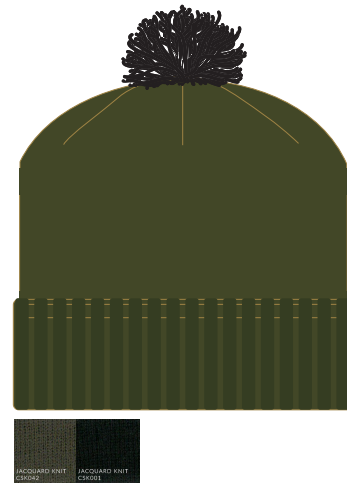

## THREAD COLORS:

AVAILABLE THREAD COLORS (PAGE 3)

-  BLACK
-  WHITE
-  RED
-  METALLIC GOLD

DESIGNERS:

1. PICK YOUR HAT COLOR (PG.2)
2. SELECT YOUR EMBELISHMENT OPTIONS
3. SELECT YOUR THREAD EMBROIDERY/COLORS (PG. 3)
4. ADD YOUR LOGOS, GRAPHICS & SIZING (VECTOR IS BEST)

C15-A // JACQUARD KNIT POM BEANIE - ACRYLIC COLORS:

C15-A // JACQUARD KNIT POM BEANIE  
LIGHT HEATHER GREY / NAVY / RED

C15-A // JACQUARD KNIT POM BEANIE  
HEATHER GREY / DARK GREY / WHEAT

C15-A // JACQUARD KNIT POM BEANIE  
HEATHER CHARCOAL / HEATHER BLACK / RUST

C15-A // JACQUARD KNIT POM BEANIE  
BLACK

C15-A // JACQUARD KNIT POM BEANIE  
LIGHT HEATHER GREY

C15-A // JACQUARD KNIT POM BEANIE  
BURGUNDY/LIGHT NAVY

C15-A // JACQUARD KNIT POM BEANIE  
RUST/SAGE

C15-A // JACQUARD KNIT POM BEANIE  
LODEN/BLACK

C15-A // JACQUARD KNIT POM BEANIE  
WHEAT/LIGHT NAVY

C15-A // JACQUARD KNIT POM BEANIE  
LIGHT NAVY/WHEAT

C15-A // JACQUARD KNIT POM BEANIE - ACRYLIC COLORS:

C15-A // JACQUARD KNIT POM BEANIE  
PINK/BLACK/BLACK