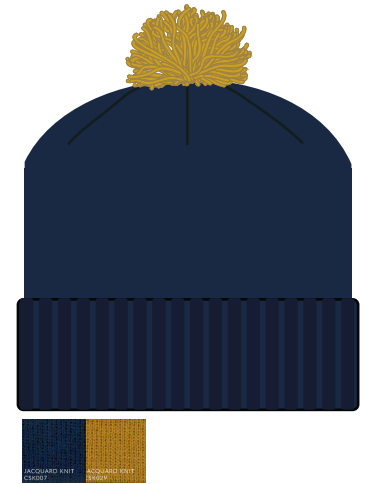

## THREAD COLORS:

AVAILABLE THREAD COLORS (PAGE 3)

-  BLACK
-  WHITE
-  RED
-  METALLIC GOLD

DESIGNERS:

1. PICK YOUR HAT COLOR (PG.2)
2. SELECT YOUR EMBELISHMENT OPTIONS
3. SELECT YOUR THREAD EMBROIDERY/COLORS (PG. 3)
4. ADD YOUR LOGOS, GRAPHICS & SIZING (VECTOR IS BEST)

C15-A // JACQUARD KNIT POM BEANIE - ACRYLIC COLORS:

C15-A // JACQUARD KNIT POM BEANIE  
LIGHT HEATHER GREY / NAVY / RED

C15-A // JACQUARD KNIT POM BEANIE  
HEATHER GREY / DARK GREY / WHEAT

C15-A // JACQUARD KNIT POM BEANIE  
HEATHER CHARCOAL / HEATHER BLACK / RUST

C15-A // JACQUARD KNIT POM BEANIE  
BLACK

C15-A // JACQUARD KNIT POM BEANIE  
LIGHT HEATHER GREY

C15-A // JACQUARD KNIT POM BEANIE  
BURGUNDY/LIGHT NAVY

C15-A // JACQUARD KNIT POM BEANIE  
RUST/SAGE

C15-A // JACQUARD KNIT POM BEANIE  
LODEN/BLACK

C15-A // JACQUARD KNIT POM BEANIE  
WHEAT/LIGHT NAVY

C15-A // JACQUARD KNIT POM BEANIE  
LIGHT NAVY/WHEAT

C15-A // JACQUARD KNIT POM BEANIE - ACRYLIC COLORS:

C15-A // JACQUARD KNIT POM BEANIE  
PINK/BLACK/BLACK